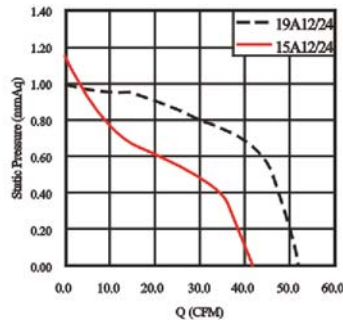

CD-4315A/19A