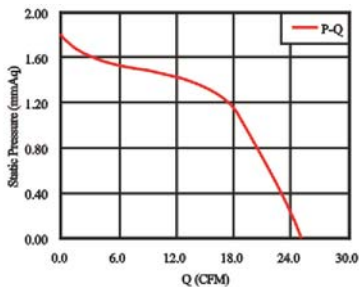

Motor type: DC Brushless type

Model	Spec				Rated Voltage V	Rated Current A	Speed r.p.m	Max Pressure mmAq	Maximun Air Flow m³/min	CFM	Noise dBA	Safety Approval			Weight g
	Size(mm)											UL	CCC	CE	
	A	B	C	D											
CD43090A12	98	108	134	37.5	12	0.22	2800	1.8	0.8	24	36			○	260
CD43090A24					24	0.18						○			
CD43150A12	160	170	195	37.5	12	0.15	2500	1.2	1.2	42	37			○	300
CD43150A24					24	0.25						○			
CD43190A12	198	208	239	37.5	12	0.33	2400	1.0	1.5	53	39			○	300
CD43190A24					24	0.22						○			
CD43240A12	250	260	306	37.5	12	0.42	2700	1.1	2.2	78	43			○	490
CD43240A24					24	0.30						○			
CD43290A12	300	310	316	37.5	12	0.50	2600	1.0	2.5	85	43			○	530
CD43290A24					24	0.30						○			
CD43350A12	360	370	416	37.5	12	0.55	2500	1.0	2.8	95	45			○	570
CD43350A24					24	0.35						○			

CD-4309A