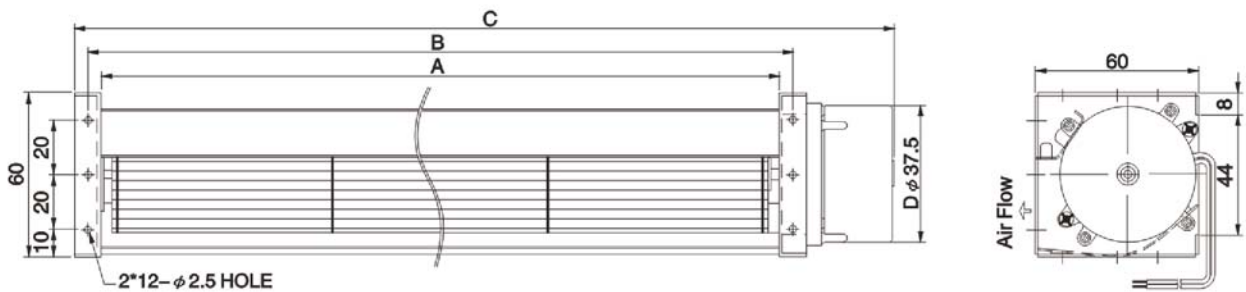

# CENTRON CROSS FLOW FAN

## CD43P SERIES

DC CROSS-FLOW FAN

Motor type: DC Brushless type

Model	Spec				Rated Voltage V	Rated Current A	Speed r.p.m	Max Pressure mmAq	Maximun Air Flow m <sup>3</sup> /min	CFM	Noise dBA	Safety Approval			Weight g
	Size(mm)											UL	CCC	CE	
	A	B	C	D											
CD43090A12	98	108	134	37.5	12	0.22	2800	1.8	0.8	24	36			○	260
CD43090A24					24	0.18						○			
CD43150A12	160	170	195	37.5	12	0.15	2500	1.2	1.2	42	37			○	300
CD43150A24					24	0.25						○			
CD43190A12	198	208	239	37.5	12	0.33	2400	1.0	1.5	53	39			○	300
CD43190A24					24	0.22						○			
CD43240A12	250	260	306	37.5	12	0.42	2700	1.1	2.2	78	43			○	490
CD43240A24					24	0.30						○			
CD43290A12	300	310	316	37.5	12	0.50	2600	1.0	2.5	85	43			○	530
CD43290A24					24	0.30						○			
CD43350A12	360	370	416	37.5	12	0.55	2500	1.0	2.8	95	45			○	570
CD43350A24					24	0.35						○			