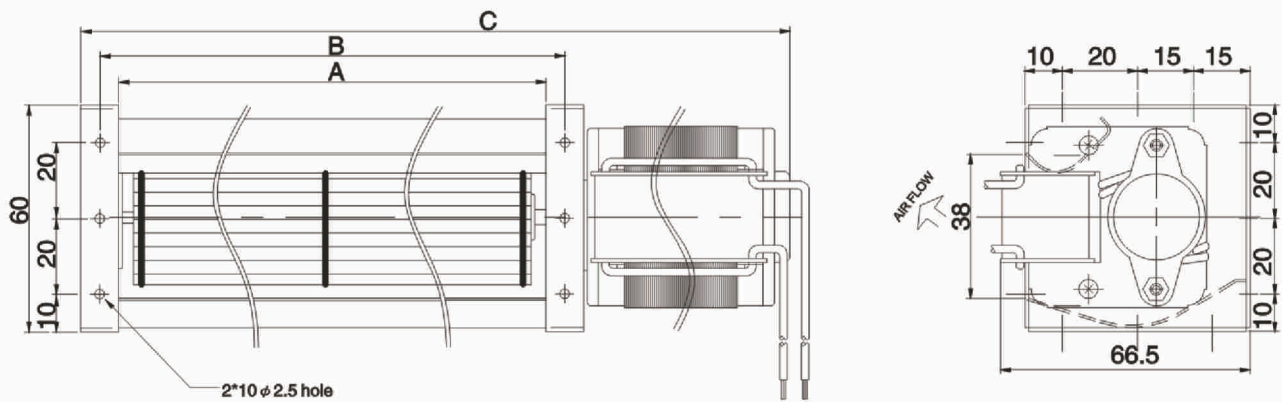

CENTRON

CROSS FLOW FAN

CE43P SERIES

AC CROSS-FLOW FAN

Model	Spec.	Size(mm)			Rated Voltage V	Rated Frequency Hz	Rated Current A	Input Power w	Speed r.p.m	Static Pressure mmAq	Maximum Air Flow m ³ /min	Noise dBA	Safety Approval			Weight g
		A	B	C									UL	CCC	CE	
CE43090A11		98	108	160	110	60	0.12	9	3000	1.2	1.1	38	○		○	520
CE43090A22					220	50	0.08	10	2600	0.9	0.9	36	○	○	○	
CE43150A11		160	170	222	110	60	0.13	10	2500	1.5	1.5	39	○		○	550
CE43150A22					220	50	0.07	11	2500	1.2	1.4	38	○	○	○	
CE43190A11		198	208	264	110	60	0.19	14	2400	1.8	2.2	39	○		○	650
CE43190A22					220	50	0.08	13	2300	1.4	2.1	39	○	○	○	
CE43240A11		250	260	315	110	60	0.20	15	2300	1.8	2.3	41	○		○	680
CE43240A22					220	50	0.09	14	2300	1.5	2.3	40	○	○	○	
CE43290A11		300	310	375	110	60	0.26	21	2800	1.4	2.7	44	○		○	890
CE43290A22					220	50	0.14	19	2550	1.5	2.5	41	○	○	○	
CE43350A11		360	370	435	110	60	0.32	23	2500	1.3	3.3	46	○		○	920
CE43350A22					220	50	0.15	20	2450	1.6	3.2	46	○	○	○	