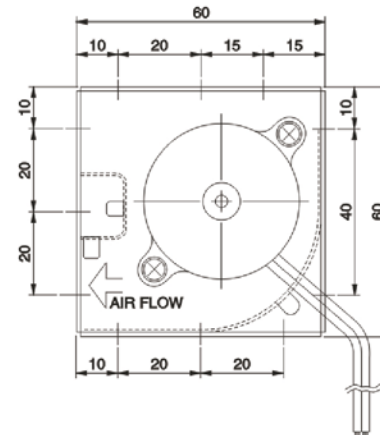

CENTRON CROSS FLOW FAN

CD40F SERIES

DC CROSS-FLOW FAN

Motor type: DC Brushless type

Model	Spec			Size(mm)			Rated Voltage V	Rated Current A	Speed r.p.m	Max Pressure mmAq	Maximum Air Flow m ³ /min	CFM	Noise dBA	Safety Approval			Weight g
	A	B	C	UL	CCC	CE											
CD40090A12	98	108	134	12	0.20	3000	2.9	0.7	24	36	36	36			○	210	
CD40090A24				24	0.15												
CD40150A12	160	170	196	12	0.25	2600	2.6	1.0	35	36	36	36			○	250	
CD40150A24				24	0.20												
CD40190A12	198	208	234	12	0.30	2500	2.5	1.4	49	37	37	37			○	300	
CD40190A24				24	0.15												
CD40240A12	245	260	286	12	0.35	2500	2.5	2.1	74	41	41	41			○	400	
CD40240A24				24	0.25												
CD40290A12	300	310	356	12	0.55	2700	2.4	2.7	95	43	43	43			○	540	
CD40290A24				24	0.35												
CD40350A12	360	370	416	12	0.60	2600	2.1	3.0	106	44	44	44			○	570	
CD40350A24				24	0.40												

CD-4029A/29A/35A

CD-4029A/29A/35A