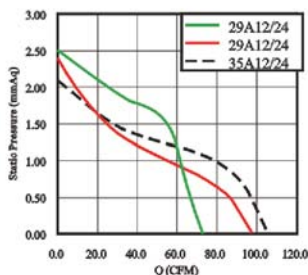

Motor type: DC Brushless type

Model	Spec			Size(mm)			Rated Voltage V	Rated Current A	Speed r.p.m	Max Pressure mmAq	Maximum Air Flow m³/min	CFM	Noise dBA	Safety Approval			Weight g
	A	B	C	UL	CCC	CE											
CD40090A12	98	108	134	12	0.20	3000	2.9	0.7	24	36	36	36			○	210	
CD40090A24				24	0.15												
CD40150A12	160	170	196	12	0.25	2600	2.6	1.0	35	36	36	36			○	250	
CD40150A24				24	0.20												
CD40190A12	198	208	234	12	0.30	2500	2.5	1.4	49	37	37	37			○	300	
CD40190A24				24	0.15												
CD40240A12	245	260	286	12	0.35	2500	2.5	2.1	74	41	41	41			○	400	
CD40240A24				24	0.25												
CD40290A12	300	310	356	12	0.55	2700	2.4	2.7	95	43	43	43			○	540	
CD40290A24				24	0.35												
CD40350A12	360	370	416	12	0.60	2600	2.1	3.0	106	44	44	44			○	570	
CD40350A24				24	0.40												

CD-4029A/29A/35A