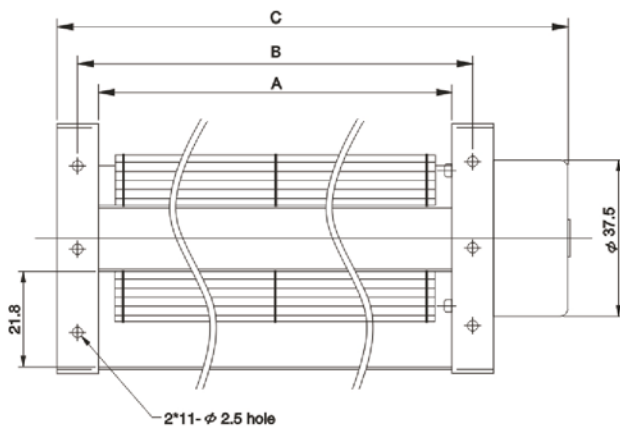

CENTRON CROSS FLOW FAN

CD40F SERIES

DC CROSS-FLOW FAN

Motor type: DC Brushless type

Model	Spec			Size(mm)			Rated Voltage V	Rated Current A	Speed r.p.m	Max Pressure mmAq	Maximum Air Flow m ³ /min	CFM	Noise dBA	Safety Approval			Weight g
	A	B	C	UL	CCC	CE											
CD40090A12	98	108	134	12	0.20	3000	2.9	0.7	24	36	36	36			○	210	
CD40090A24				24	0.15												
CD40150A12	160	170	196	12	0.25	2600	2.6	1.0	35	36	36	36			○	250	
CD40150A24				24	0.20												
CD40190A12	198	208	234	12	0.30	2500	2.5	1.4	49	37	37	37			○	300	
CD40190A24				24	0.15												
CD40240A12	245	260	286	12	0.35	2500	2.5	2.1	74	41	41	41			○	400	
CD40240A24				24	0.25												
CD40290A12	300	310	356	12	0.55	2700	2.4	2.7	95	43	43	43			○	540	
CD40290A24				24	0.35												
CD40350A12	360	370	416	12	0.60	2600	2.1	3.0	106	44	44	44			○	570	
CD40350A24				24	0.40												

CD-4029A/29A/35A

CD-4029A/29A/35A