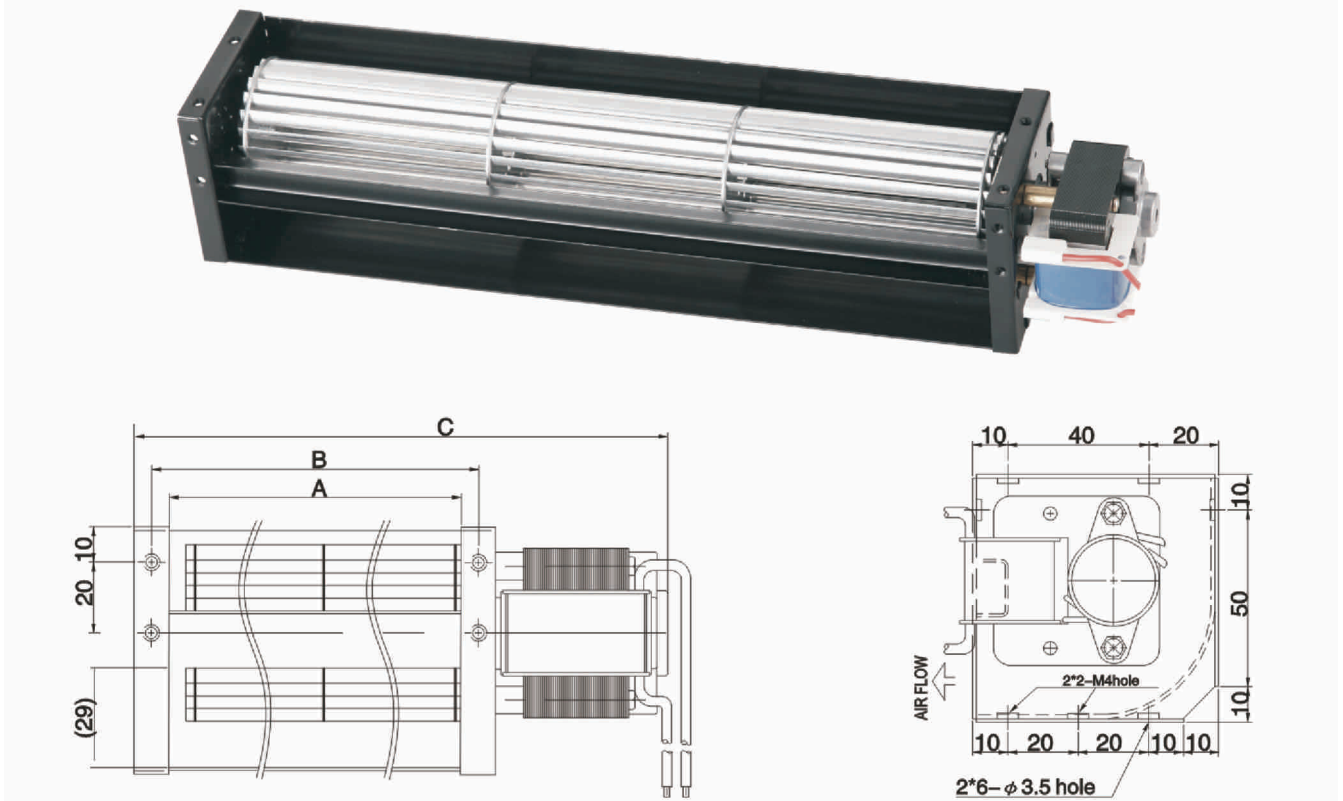

CENTRON

CROSS FLOW FAN

CE50F SERIES

AC CROSS-FLOW FAN

Model	Spec.			Rated Voltage V	Rated Frequency Hz	Rated Current A	Input Power w	Speed r.p.m	Static Pressure mmAq	Maximun Air Flow m ³ /min	Noise dBA	Safety Approval			Weight g
	A	B	C									UL	CCC	CE	
CE50090A11	98	108	162	110	60	0.12	10	2650	3.6	1.1	39	○		○	610
CE50090A22				220	50	0.07	12	2500	2.7	1.0	36	○	○	○	
CE50190A11	198	208	267	110	60	0.21	16	1800	4.1	1.7	37	○		○	770
CE50190A22				220	50	0.09	14	2100	3.1	1.8	41	○	○	○	
CE50290A11	298	308	377	110	60	0.32	24	2100	4.3	2.7	41	○		○	1100
CE50290A22				220	50	0.14	21	2250	3.1	2.8	44	○	○	○	
CE50350A11	358	368	437	110	60	0.33	23	2000	4.3	2.9	42	○		○	1200
CE50350A22				220	50	0.15	20	2200	3.5	3.1	40	○	○	○	
CE50420A11	420	430	495	110	60	0.28	24	1300	4.1	2.31	50	○		○	1350
CE50420A22				220	50	0.25	29	1800	3.8	3.23	51	○	○	○	