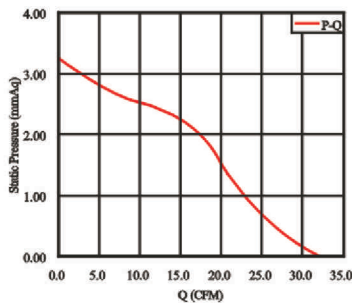

Motor type:DC Brushless type

Spec Model	Size(mm)				Rated Voltage V	Rated Current A	Speed r.p.m	Max Pressure mmAq	Maximum Air Flow m³/min	CFM	Noise dBA	Safety Approval			Weight g
	A	B	C	D								UL	CCC	CE	
CD50090A12	98	108	143	50	12	0.22	2800	3.3	0.9	32	39			○	320
CD50090A24					24	0.12								○	
CD50190A12	198	208	260	50	12	0.60	2500	4.3	2.5	88	46			○	600
CD50190A24					24	0.40								○	
CD50290A12	298	308	360	50	12	0.65	2400	4.0	3.5	124	46			○	700
CD50290A24					24	0.40								○	
CD50350A12	358	368	420	50	12	0.75	2300	3.6	3.7	131	45			○	770
CD50350A24					24	0.45								○	
CD50420A12	420	430	474	50	12	0.80	2000	3.2	4.0	145	46			○	850
CD50420A24					24	0.50								○	

CD-5009A12/24