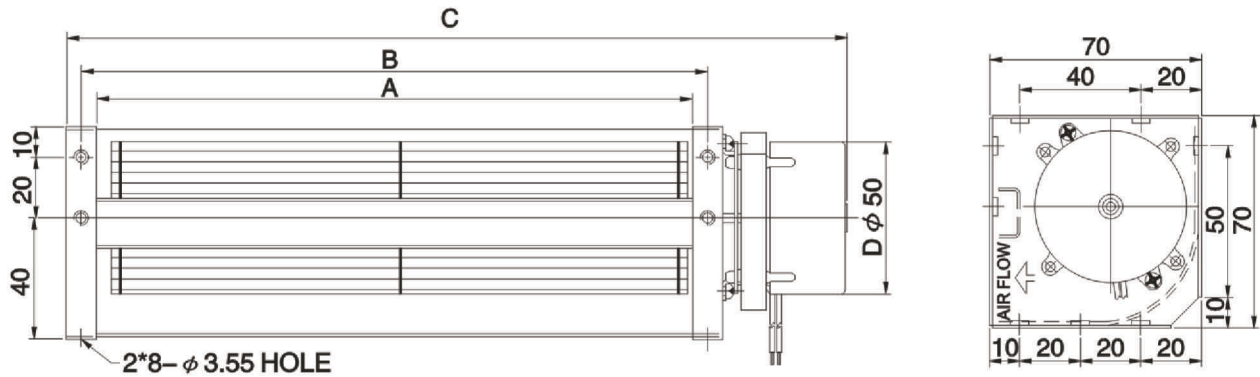

CENTRON CROSS FLOW FAN

CD50F SERIES

Motor type:DC Brushless type

Spec Model	Size(mm)				Rated Voltage V	Rated Current A	Speed r.p.m	Max Pressure mmAq	Maximum Air Flow m ³ /min	CFM	Noise dBA	Safety Approval			Weight g
	A	B	C	D								UL	CCC	CE	
CD50090A12	98	108	143	50	12	0.22	2800	3.3	0.9	32	39			○	320
CD50090A24					24	0.12								○	
CD50190A12	198	208	260	50	12	0.60	2500	4.3	2.5	88	46			○	600
CD50190A24					24	0.40								○	
CD50290A12	298	308	360	50	12	0.65	2400	4.0	3.5	124	46			○	700
CD50290A24					24	0.40								○	
CD50350A12	358	368	420	50	12	0.75	2300	3.6	3.7	131	45			○	770
CD50350A24					24	0.45								○	
CD50420A12	420	430	474	50	12	0.80	2000	3.2	4.0	145	46			○	850
CD50420A24					24	0.50								○	

CD-5009A12/24

CD-5019A/29A/35A