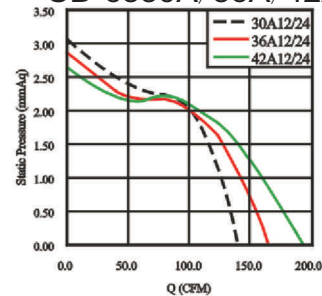

CD-6530A/36A/42A