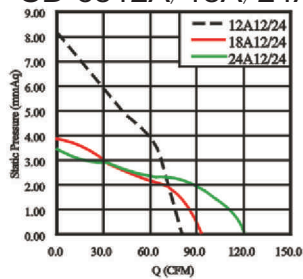

Motor type:DC Brushless type

Model	Spec			Size(mm)			Rated Voltage V	Rated Current A	Speed r.p.m	Max Pressure mmAq	Maximun Air Flow m³/min	CFM	Noise dBA	Safety Approval			Weight g
	A	B	C	UL	CCC	CE											
CD65120A12	120	130	185	12	0.80	2200	8.2	2.3	81	49				○	560		
CD65120A24				24	0.45												
CD65180A12	180	190	245	12	0.55	1500	3.8	2.7	95	45				○	650		
CD65180A24				24	0.25												
CD65240A12	240	250	305	12	0.70	1400	3.5	3.5	124	43				○	740		
CD65240A24				24	0.30												
CD65300A12	300	310	365	12	0.75	1300	3.1	4.1	145	43				○	830		
CD65300A24				24	0.35												
CD65360A12	360	370	425	12	0.80	1200	2.9	4.7	166	45				○	920		
CD65360A24				24	0.40												
CD65420A12	412	412	485	12	0.85	1100	2.7	5.4	106	45				○	1000		
CD65420A24				24	0.40												

CD-6512A/18A/24A