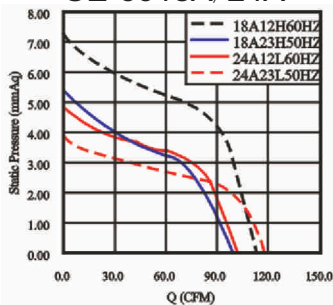

Model	Spec. Size(mm)			Rated Voltage V	Rated Frequency Hz	Rated Current A	Input Power w	Speed r.p.m	Static Pressure mmAq	Maximum Air Flow m³/min	Noise dBA	Safety Approval			Weight g
	A	B	C									UL	CCC	CE	
CE60120A11	123	138	191	110	60	0.23	18	2350	2.7	1.7	43	○		○	1200
CE60120A22				220	50	0.12	18	2350	2.5	1.7	43	○	○	○	
CE60180A11	184	199	262	110	60	0.58	41	2500	4.8	2.9	47	○		○	1350
CE60180A22				220	50	0.26	32	2500	4.0	2.9	47	○	○	○	
CE60240A11	245	260	323	110	60	0.59	40	2100	3.7	2.9	44	○		○	1400
CE60240A22				220	50	0.27	35	2200	4.0	3.5	46	○	○	○	
CE60300A11	306	321	384	110	60	0.60	41	2000	3.4	3.7	44	○		○	1500
CE60300A22				220	50	0.30	41	2100	3.6	4.0	46	○	○	○	
CE60360A11	368	383	446	110	60	0.61	42	1700	2.8	3.9	40	○		○	1600
CE60360A22				220	50	0.31	42	2000	3.5	4.7	46	○	○	○	
CE60420A11	429	444	507	110	60	0.62	42	1600	2.5	4.8	40	○		○	1650
CE60420A22				220	50	0.31	42	1800	2.9	5.3	45	○	○	○	

CE-6018A/24A