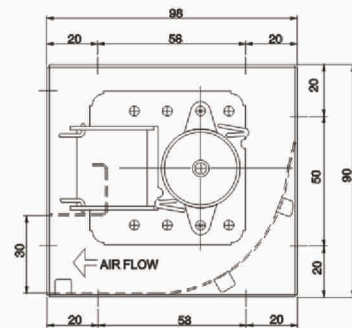

# CENTRON CROSS FLOW FAN

## CE60F SERIES

AC CROSS-FLOW FAN

Model	Spec. Size(mm)			Rated Voltage V	Rated Frequency Hz	Rated Current A	Input Power w	Speed r.p.m	Static Pressure mmAq	Maximum Air Flow m <sup>3</sup> /min	Noise dBA	Safety Approval			Weight g
	A	B	C									UL	CCC	CE	
CE60120A11	123	138	191	110	60	0.23	18	2350	2.7	1.7	43	○		○	1200
CE60120A22				220	50	0.12	18	2350	2.5	1.7	43	○	○	○	
CE60180A11	184	199	262	110	60	0.58	41	2500	4.8	2.9	47	○		○	1350
CE60180A22				220	50	0.26	32	2500	4.0	2.9	47	○	○	○	
CE60240A11	245	260	323	110	60	0.59	40	2100	3.7	2.9	44	○		○	1400
CE60240A22				220	50	0.27	35	2200	4.0	3.5	46	○	○	○	
CE60300A11	306	321	384	110	60	0.60	41	2000	3.4	3.7	44	○		○	1500
CE60300A22				220	50	0.30	41	2100	3.6	4.0	46	○	○	○	
CE60360A11	368	383	446	110	60	0.61	42	1700	2.8	3.9	40	○		○	1600
CE60360A22				220	50	0.31	42	2000	3.5	4.7	46	○	○	○	
CE60420A11	429	444	507	110	60	0.62	42	1600	2.5	4.8	40	○		○	1650
CE60420A22				220	50	0.31	42	1800	2.9	5.3	45	○	○	○	