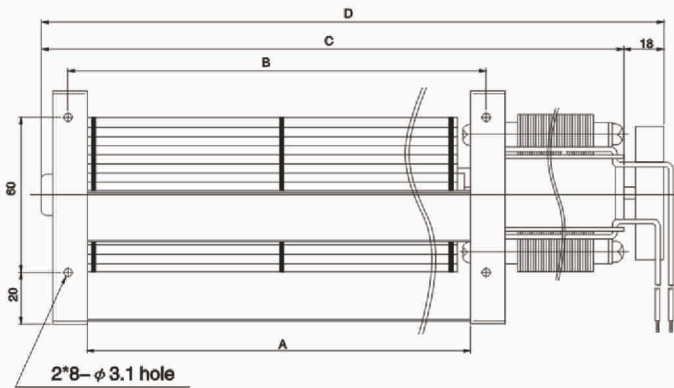

# CENTRON CROSS FLOW FAN

## CE60F SERIES

AC CROSS-FLOW FAN

Model	Spec. Size(mm)			Rated Voltage V	Rated Frequency Hz	Rated Current A	Input Power w	Speed r.p.m	Static Pressure mmAq	Maximum Air Flow m <sup>3</sup> /min	Noise dBA	Safety Approval			Weight g
	A	B	C									UL	CCC	CE	
CE60120A11	123	138	191	110	60	0.23	18	2350	2.7	1.7	43	○		○	1200
CE60120A22				220	50	0.12	18	2350	2.5	1.7	43	○	○	○	
CE60180A11	184	199	262	110	60	0.58	41	2500	4.8	2.9	47	○		○	1350
CE60180A22				220	50	0.26	32	2500	4.0	2.9	47	○	○	○	
CE60240A11	245	260	323	110	60	0.59	40	2100	3.7	2.9	44	○		○	1400
CE60240A22				220	50	0.27	35	2200	4.0	3.5	46	○	○	○	
CE60300A11	306	321	384	110	60	0.60	41	2000	3.4	3.7	44	○		○	1500
CE60300A22				220	50	0.30	41	2100	3.6	4.0	46	○	○	○	
CE60360A11	368	383	446	110	60	0.61	42	1700	2.8	3.9	40	○		○	1600
CE60360A22				220	50	0.31	42	2000	3.5	4.7	46	○	○	○	
CE60420A11	429	444	507	110	60	0.62	42	1600	2.5	4.8	40	○		○	1650
CE60420A22				220	50	0.31	42	1800	2.9	5.3	45	○	○	○	