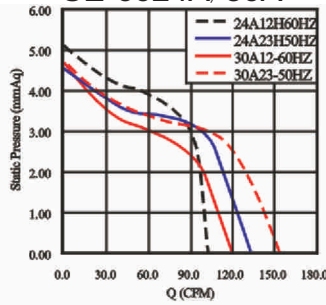

CE-6024A/30A