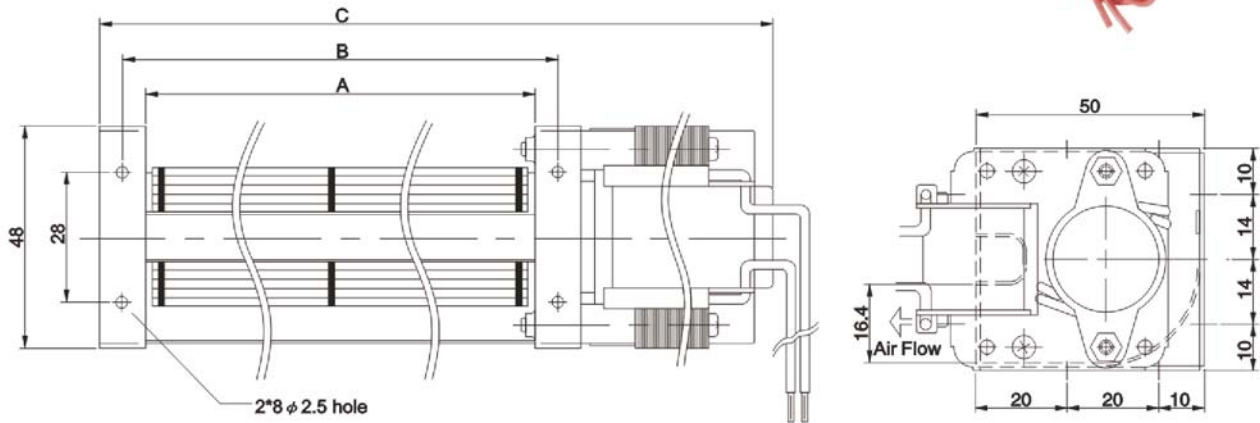

CENTRON

CROSS FLOW FAN

CE30F SERIES

AC CROSS-FLOW FAN

Model	Spec.	Size(mm)			Rated Voltage V	Rated Frequency Hz	Rated Current A	Input Power w	Speed r.p.m	Static Pressure mmAq	Maximum Air Flow m ³ /min	Noise dBA	Safety Approval			Weight g
		A	B	C									UL	CCC	CE	
CE30090A11		98	108	154	110	60	0.08	7	3200	1.1	0.4	32	○		○	390
CE30090A22					220	50	0.06	8.5	2700	0.8	0.3	30	○	○	○	
CE30150A11		160	170	222	110	60	0.11	8.5	3200	1.2	0.8	35	○		○	520
CE30150A22					220	50	0.07	10.5	2700	0.9	0.6	32	○	○	○	
CE30190A11		198	208	260	110	60	0.11	9	3150	1.4	0.9	36	○		○	540
CE30190A22					220	50	0.07	11	2700	1.0	0.8	32	○	○	○	
CE30290A11		300	310	366	110	60	0.17	13.5	3150	1.6	1.6	37	○		○	670
CE30290A22					220	50	0.08	12.5	2700	1.1	1.4	34	○	○	○	