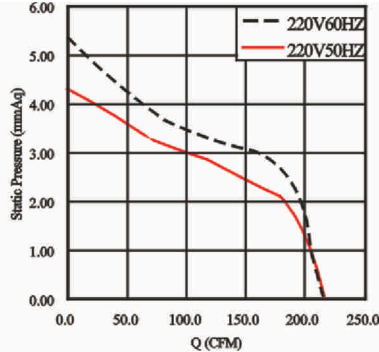

Model	Spec.	Size(mm)			Rated Voltage V	Rated Frequency Hz	Rated Current A	Input Power w	Speed r.p.m	Static Pressure mmAq	Maximum Air Flow m³/min	Noise dBA	Safety Approval			Weight g
		A	B	C									UL	CCC	CE	
CC60300A11		306	321	411	110	60	0.33	37	2800	7.4	7.7	55	○		○	1640
CC60300A22					220	50	0.14	30	2600	5.0	5.0	53	○	○	○	
CC60360A11		368	383	473	110	60	0.35	39	2500	5.5	5.5	56	○		○	1710
CC60360A22					220	50	0.16	34	2500	5.5	5.5	56	○	○	○	
CC60420A11		429	444	534	110	60	0.36	40	2400	4.8	4.8	56	○		○	1785
CC60420A22					220	50	0.17	36	2400	4.8	4.8	56	○	○	○	

CC-6036A