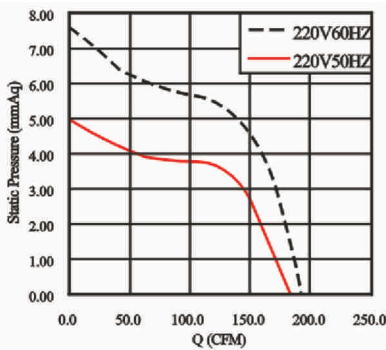

Model	Spec.	Size(mm)			Rated Voltage V	Rated Frequency Hz	Rated Current A	Input Power w	Speed r.p.m	Static Pressure mmAq	Maximum Air Flow m³/min	Noise dBA	Safety Approval			Weight g
		A	B	C									UL	CCC	CE	
CC60300A11		306	321	411	110	60	0.33	37	2800	7.4	7.7	55	○		○	1640
CC60300A22					220	50	0.14	30	2600	5.0	5.0	53	○	○	○	
CC60360A11		368	383	473	110	60	0.35	39	2500	5.5	5.5	56	○		○	1710
CC60360A22					220	50	0.16	34	2500	5.5	5.5	56	○	○	○	
CC60420A11		429	444	534	110	60	0.36	40	2400	4.8	4.8	56	○		○	1785
CC60420A22					220	50	0.17	36	2400	4.8	4.8	56	○	○	○	

CC-6030A