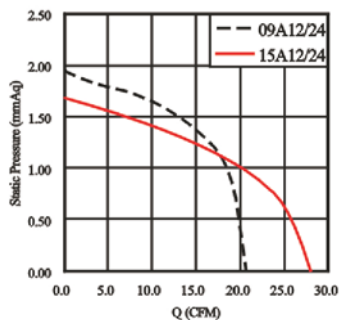

Motor type:DC Brushless type

Model	Spec			Size(mm)			Rated Voltage V	Rated Current A	Speed r.p.m	Max Pressure mmAq	Maximum Air Flow m³/min	CFM	Noise dBA	Safety Approval			Weight g
	A	B	C	UL	CCC	CE											
CD30090A12	98	108	132	12	0.15	3200	1.9	0.6	22	35	○	180					
CD30090A24				24	0.14								38	○			
CD30150A12	160	170	194	12	0.16	3100	1.8	0.8	28	35	○	210					
CD30150A24				24	0.15								37	○			
CD30190A12	198	208	232	12	0.20	2900	1.8	1.0	35	35	○	230					
CD30190A24				24	0.16								38	○			
CD30290A12	300	310	338	12	0.22	2600	1.5	1.3	46	36	○	290					
CD30290A24				24	0.20								39	○			

CD-3009A/15A