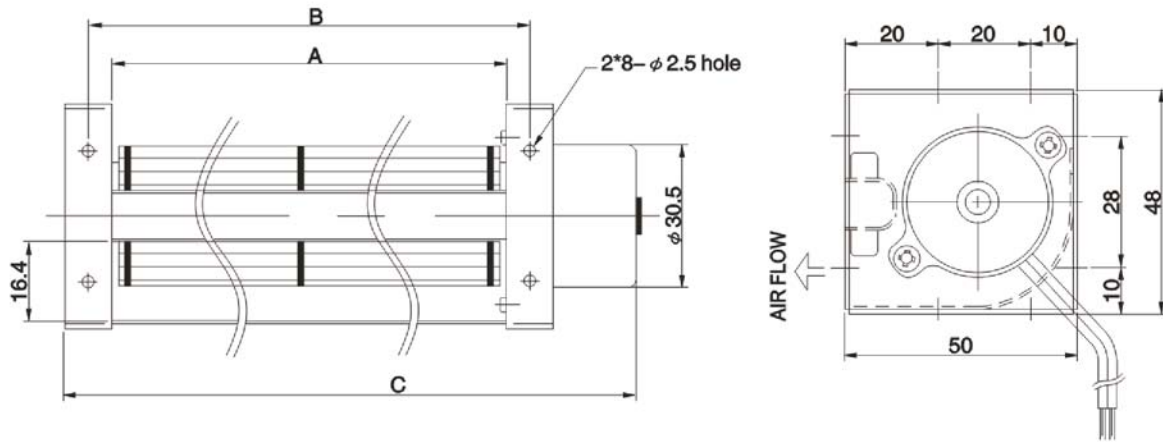

CENTRON CROSS FLOW FAN

CD30F SERIES

DC CROSS-FLOW FAN

Motor type:DC Brushless type

Model	Spec			Size(mm)			Rated Voltage V	Rated Current A	Speed r.p.m	Max Pressure mmAq	Maximum Air Flow m ³ /min	CFM	Noise dBA	Safety Approval			Weight g
	A	B	C	UL	CCC	CE											
CD30090A12	98	108	132	12	0.15	3200	1.9	0.6	22	35	○	180					
CD30090A24				24	0.14								38	○			
CD30150A12	160	170	194	12	0.16	3100	1.8	0.8	28	35	○	210					
CD30150A24				24	0.15								37	○			
CD30190A12	198	208	232	12	0.20	2900	1.8	1.0	35	35	○	230					
CD30190A24				24	0.16								38	○			
CD30290A12	300	310	338	12	0.22	2600	1.5	1.3	46	36	○	290					
CD30290A24				24	0.20								39	○			

CD-3009A/15A

CD-3019A/29A