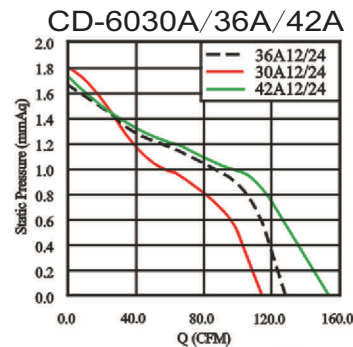

CENTRON CROSS FLOW FAN

CD60F SERIES

Motor type:DC Brushless type

Model	Spec			Size(mm)			Rated Voltage V	Rated Current A	Speed r.p.m	Max Pressure mmAq	Maximum Air Flow m ³ /min	CFM	Noise dBA	Safety Approval			Weight g
	A	B	C	UL	CCC	CE											
CD60120A12	123	138	183	12	0.60	2500	5.1	1.7	60	44	60	44			○	620	
CD60120A24				24	0.40												
CD60180A12	184	199	244	12	0.80	2200	3.8	2.5	88	46	88	46			○	700	
CD60180A24				24	0.45												
CD60240A12	245	260	305	12	1.00	2000	3.3	3.2	117	48	117	48			○	770	
CD60240A24				24	0.55												
CD60300A12	306	321	366	12	0.50	1600	1.8	3.3	113	47	113	47			○	840	
CD60300A24				24	0.25												
CD60360A12	368	383	428	12	0.55	1500	1.7	3.7	131	48	131	48			○	930	
CD60360A24				24	0.25												
CD60420A12	429	444	489	12	0.60	1400	1.7	4.4	156	50	156	50			○	1000	
CD60420A24				24	0.30												