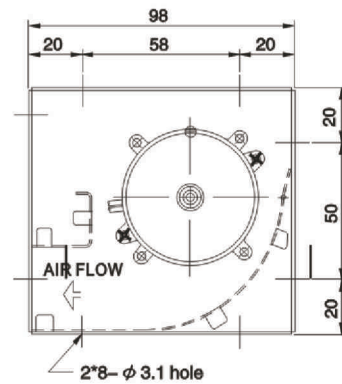

CENTRON CROSS FLOW FAN

CD60F SERIES

Motor type:DC Brushless type

Model	Spec			Size(mm)			Rated Voltage V	Rated Current A	Speed r.p.m	Max Pressure mmAq	Maximum Air Flow m ³ /min	CFM	Noise dBA	Safety Approval			Weight g
	A	B	C	UL	CCC	CE											
CD60120A12	123	138	183	12	0.60	2500	5.1	1.7	60	44	60	44			○	620	
CD60120A24				24	0.40												
CD60180A12	184	199	244	12	0.80	2200	3.8	2.5	88	46	88	46			○	700	
CD60180A24				24	0.45												
CD60240A12	245	260	305	12	1.00	2000	3.3	3.2	117	48	117	48			○	770	
CD60240A24				24	0.55												
CD60300A12	306	321	366	12	0.50	1600	1.8	3.3	113	47	113	47			○	840	
CD60300A24				24	0.25												
CD60360A12	368	383	428	12	0.55	1500	1.7	3.7	131	48	131	48			○	930	
CD60360A24				24	0.25												
CD60420A12	429	444	489	12	0.60	1400	1.7	4.4	156	50	156	50			○	1000	
CD60420A24				24	0.30												

DC CROSS-FLOW FAN