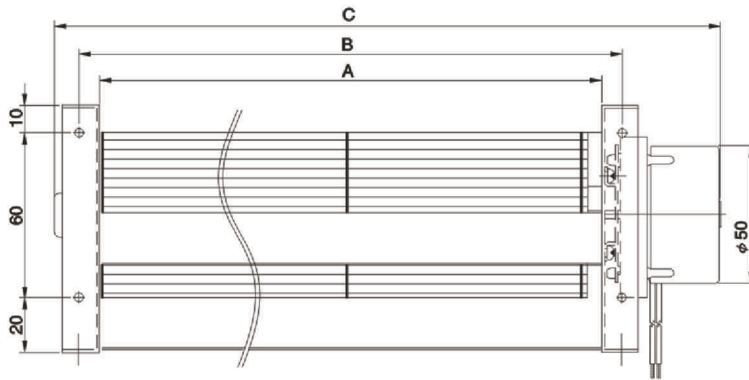

CENTRON CROSS FLOW FAN

CD60F SERIES

Motor type:DC Brushless type

Model	Spec			Size(mm)			Rated Voltage V	Rated Current A	Speed r.p.m	Max Pressure mmAq	Maximum Air Flow m ³ /min	CFM	Noise dBA	Safety Approval			Weight g
	A	B	C	UL	CCC	CE											
CD60120A12	123	138	183	12	0.60	2500	5.1	1.7	60	44	60	44			○	620	
CD60120A24				24	0.40												
CD60180A12	184	199	244	12	0.80	2200	3.8	2.5	88	46	88	46			○	700	
CD60180A24				24	0.45												
CD60240A12	245	260	305	12	1.00	2000	3.3	3.2	117	48	117	48			○	770	
CD60240A24				24	0.55												
CD60300A12	306	321	366	12	0.50	1600	1.8	3.3	113	47	113	47			○	840	
CD60300A24				24	0.25												
CD60360A12	368	383	428	12	0.55	1500	1.7	3.7	131	48	131	48			○	930	
CD60360A24				24	0.25												
CD60420A12	429	444	489	12	0.60	1400	1.7	4.4	156	50	156	50			○	1000	
CD60420A24				24	0.30												

DC CROSS-FLOW FAN