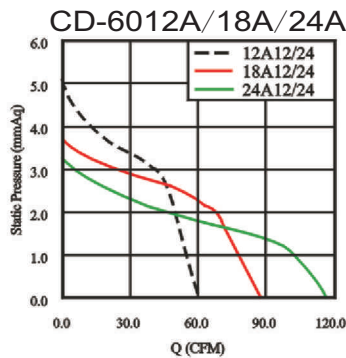

CENTRON CROSS FLOW FAN

CD60F SERIES

Motor type:DC Brushless type

Model	Spec			Size(mm)			Rated Voltage V	Rated Current A	Speed r.p.m	Max Pressure mmAq	Maximum Air Flow m ³ /min	CFM	Noise dBA	Safety Approval			Weight g
	A	B	C	UL	CCC	CE											
CD60120A12	123	138	183	12	0.60	2500	5.1	1.7	60	44	60	44			○	620	
CD60120A24				24	0.40												
CD60180A12	184	199	244	12	0.80	2200	3.8	2.5	88	46	88	46			○	700	
CD60180A24				24	0.45												
CD60240A12	245	260	305	12	1.00	2000	3.3	3.2	117	48	117	48			○	770	
CD60240A24				24	0.55												
CD60300A12	306	321	366	12	0.50	1600	1.8	3.3	113	47	113	47			○	840	
CD60300A24				24	0.25												
CD60360A12	368	383	428	12	0.55	1500	1.7	3.7	131	48	131	48			○	930	
CD60360A24				24	0.25												
CD60420A12	429	444	489	12	0.60	1400	1.7	4.4	156	50	156	50			○	1000	
CD60420A24				24	0.30												