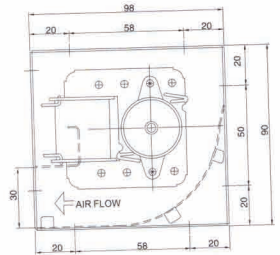

CE60 F SERIES AC FAN

Model	Spec.	Size(mm)			Rated Voltage V	Rated Frequency Hz	Rated Current A	Input Power w	Speed r.p.m	Static Pressure mmAq	Maximum Air Flow m ³ /min	Noise dBA	Safety Approval			Weight g
		A	B	C									UL	CCC	CE	
CE60120A11		123	138	191	110	60	0.23	18	2350	2.7	1.7	43	○	○	○	1200
CE60120A22					220	50	0.12	18	2350	2.5	1.7	43	○	○	○	1350
CE60180A11		184	199	262	110	60	0.58	41	2500	4.8	2.9	47	○	○	○	1400
CE60180A22					220	50	0.26	32	2500	4.0	2.9	47	○	○	○	1400
CE60240A12		245	260	323	110	60	0.59	40	2100	3.7	2.9	44	○	○	○	1500
CE60240A22					220	50	0.27	35	2200	4.0	3.5	46	○	○	○	1500
CE60300A11		306	321	384	110	60	0.60	41	2000	3.4	3.7	44	○	○	○	1600
CE60300A22					220	50	0.30	41	2100	3.6	4.0	46	○	○	○	1600
CE60360A11		368	383	446	110	60	0.61	42	1700	2.8	3.9	40	○	○	○	1650
CE60360A22					220	50	0.31	42	2000	3.5	4.7	46	○	○	○	1650
CE60420A11		429	444	507	110	60	0.62	42	1600	2.5	4.8	40	○	○	○	1650
CE60420A22					220	50	0.31	42	1800	2.9	5.3	45	○	○	○	1650