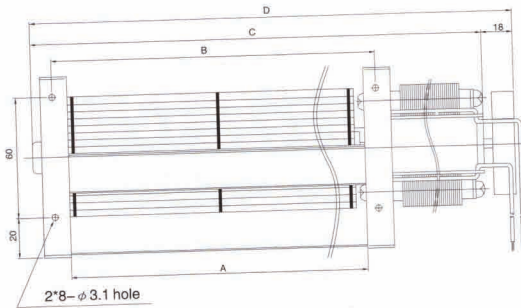

CE60 F SERIES AC FAN

Model	Spec.	Size(mm)			Rated Voltage V	Rated Frequency Hz	Rated Current A	Input Power w	Speed r.p.m	Static Pressure mmAq	Maximum Air Flow m ³ /min	Noise dBA	Safety Approval			Weight g
		A	B	C									UL	CCC	CE	
CE60120A11		123	138	191	110	60	0.23	18	2350	2.7	1.7	43	○	○	○	1200
CE60120A22					220	50	0.12	18	2350	2.5	1.7	43	○	○	○	1350
CE60180A11		184	199	262	110	60	0.58	41	2500	4.8	2.9	47	○	○	○	1400
CE60180A22					220	50	0.26	32	2500	4.0	2.9	47	○	○	○	1400
CE60240A12		245	260	323	110	60	0.59	40	2100	3.7	2.9	44	○	○	○	1500
CE60240A22					220	50	0.27	35	2200	4.0	3.5	46	○	○	○	1500
CE60300A11		306	321	384	110	60	0.60	41	2000	3.4	3.7	44	○	○	○	1600
CE60300A22					220	50	0.30	41	2100	3.6	4.0	46	○	○	○	1600
CE60360A11		368	383	446	110	60	0.61	42	1700	2.8	3.9	40	○	○	○	1650
CE60360A22					220	50	0.31	42	2000	3.5	4.7	46	○	○	○	1650
CE60420A11		429	444	507	110	60	0.62	42	1600	2.5	4.8	40	○	○	○	1650
CE60420A22					220	50	0.31	42	1800	2.9	5.3	45	○	○	○	1650